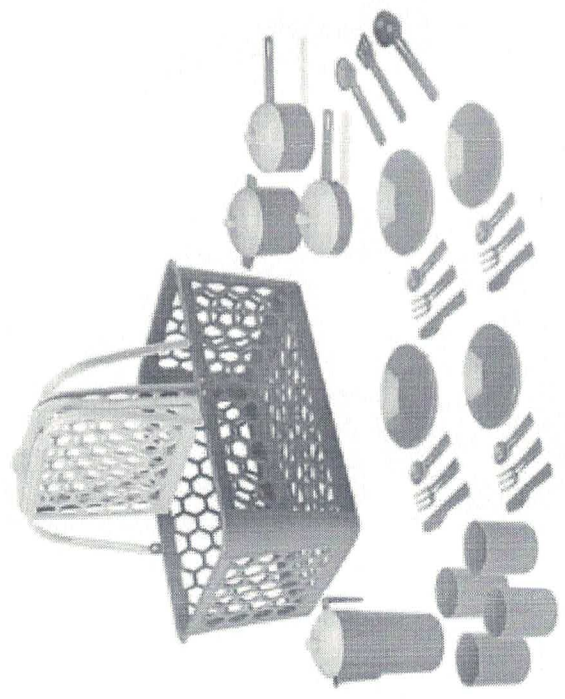

Compartilhe este produto:

Fale com o Divulgador

3220

Loja de pesquisa: Magazine Luiza

Pesquisado em: <https://www.magazinevoce.com.br/magazineoficialmagaluweb/jogo-educativo-tangram-mdf-70pcs-ciabrink-cia-brink/p/kdaj0h3612/BR/JOMO/>

Data da pesquisa: 30/01/2023

324  
9

magazineofertaswebli > brinquedos

# Kit Panelinhas e Utensílios - Sweet Fantasy - Cesta Leva Papinha - 28 Peças - Cardoso Toys

(cód. magazinealuiza.com 061165868)

Vendido e entregue por Mundo Encantado

R\$ **39,99**

 **COMPRAR**

Calcular

Digite seu CEP