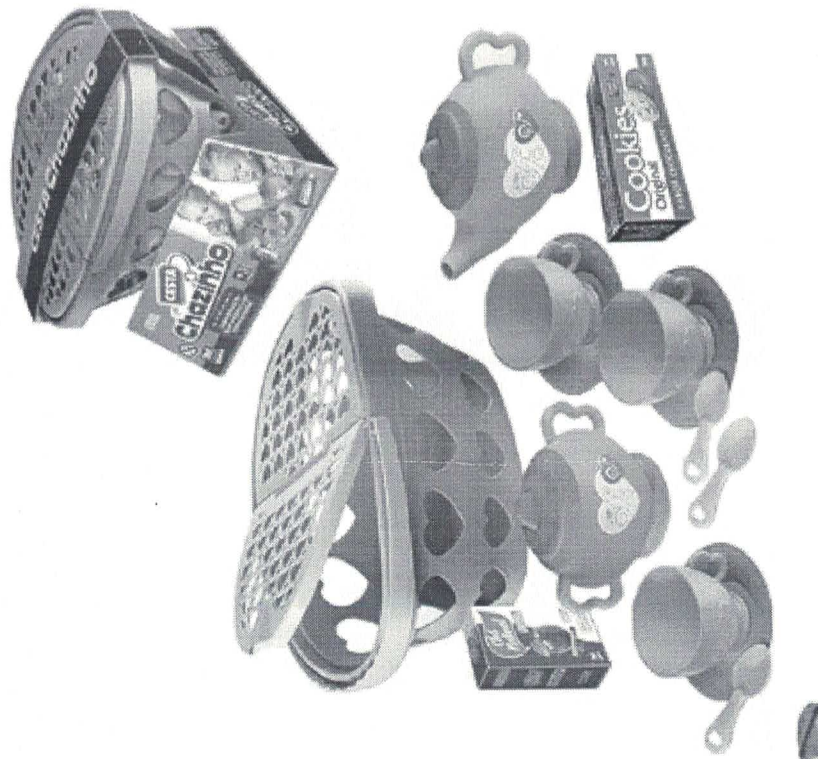

kit cozinha infantil chazinho com cesta + bule e acessórios 14 peças - ZUCA TOYS

(cód. magazinealuzia.com 85b7c5x6j)

Vendido por **Bero Baro**
Entregue por **MAGALU**
de R$ 59,90
por
R$ 53,06

COMPRAR

Calcule o prazo e valor do frete deste produto:
não sei o CEP

Calcular

Calcular

Compartilhe este produto:

Fale com o Divulgador